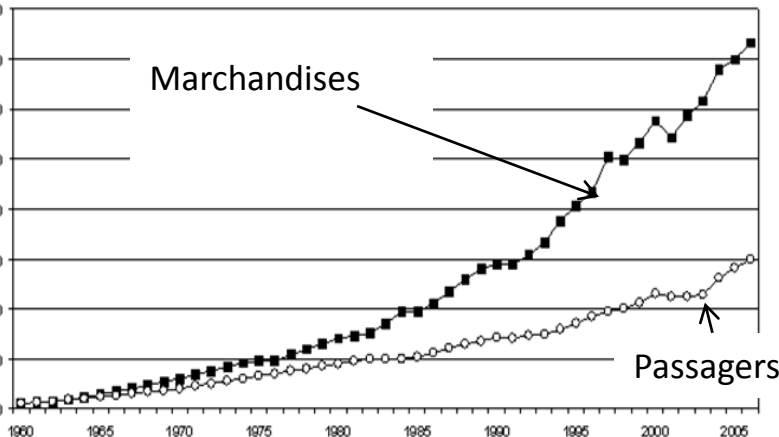

Source : Commission Européenne

La distance entre Rio de Janeiro (Brésil), Brest (France) est de 8 800 km.

Calcule la quantité de CO2 rejetée si l'on fait venir une tonne de fruits du Brésil par avion.

Calcule la quantité de CO2 sont rejetée si l'on fait venir une tonne de fruits du Brésil par bateau.

Que constates-tu en regardant ce graphique ?

Evolution du trafic aérien mondial de 1960 à 2006