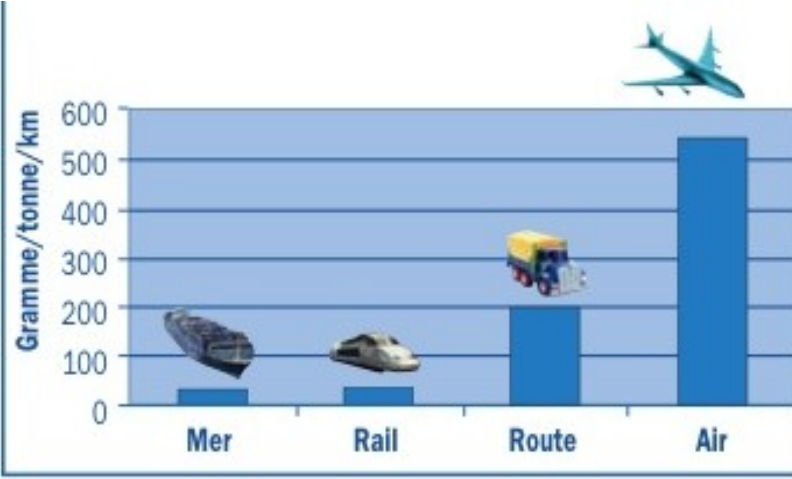

Comparaison des émissions de CO2 entre les différents modes de transport

Prénom :

Quel est le moyen de transport le plus polluant ?

Quel est le moyen de transport le moins polluant ?

Si un camion parcourt un kilomètre en transportant une tonne de marchandise, combien de grammes de CO2 rejette-t-il ?

Source : Commission Européenne

La distance entre Rio de Janeiro (Brésil), Brest (France) est de 8 800 km.

Calcule la quantité de CO2 rejetée si l'on fait venir une tonne de fruits du Brésil par avion.

Calcule la quantité de CO2 sont rejetée si l'on fait venir une tonne de fruits du Brésil par bateau.